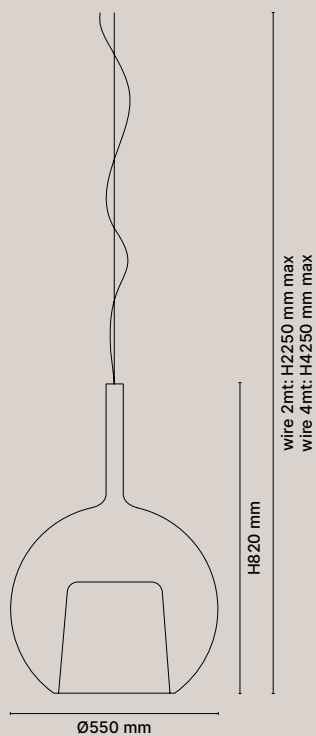

# GLO MAXI, CARLO COLOMBO

0811-24  
SUSPENSION

Dettagli  
Details

Diffusore vetro  
Glass shade

Cavo  
Wire

Codice  
Code

1x 20W  
E27 LED  
Cavo / Wire RAL 7013  
IP20

Diffusore vetro Glass shade	Cavo Wire	Codice Code
● Bronzo specchiato / Mirroring bronze	4 mt	0811-24-2421-N4BE
	2 mt	0811-24-2421-N2BE
● Verde specchiato / Mirroring green	4 mt	0811-24-2418-N4BE
	2 mt	0811-24-2418-N2BE
● Oro rosa specchiato / Mirroring rose gold	4 mt	0811-24-2417-N4BE
	2 mt	0811-24-2417-N2BE
● Oro specchiato / Mirroring gold	4 mt	0811-24-2416-N4BE
	2 mt	0811-24-2416-N2BE
● Nero specchiato / Mirroring black	4 mt	0811-24-2415-N4BE
	2 mt	0811-24-2415-N2BE
● Argento specchiato / Mirroring silver	4 mt	0811-24-2413-N4BE
	2 mt	0811-24-2413-N2BE
● 4ever specchiato / Mirroring 4ever	4 mt	0811-24-2411-N4BE
	2 mt	0811-24-2411-N2BE
○ Trasparente / Transparent	4 mt	0811-24-2401-N4BE
	2 mt	0811-24-2401-N2BE

0811-94  
CANOPY TYPE D

 H35 mm

  
Ø113 mm

Dettagli  
Details

On-off

Dimmable DALI

Struttura metallo  
Metal structure

 Titanio opaco / Matt titanium

 Bianco opaco / Matt white

 Nero opaco / Matt black

 Titanio opaco / Matt titanium

 Bianco opaco / Matt white

 Nero opaco / Matt black

Codice  
Code

0811-94-1800-NXBE

0811-94-0100-NXBE